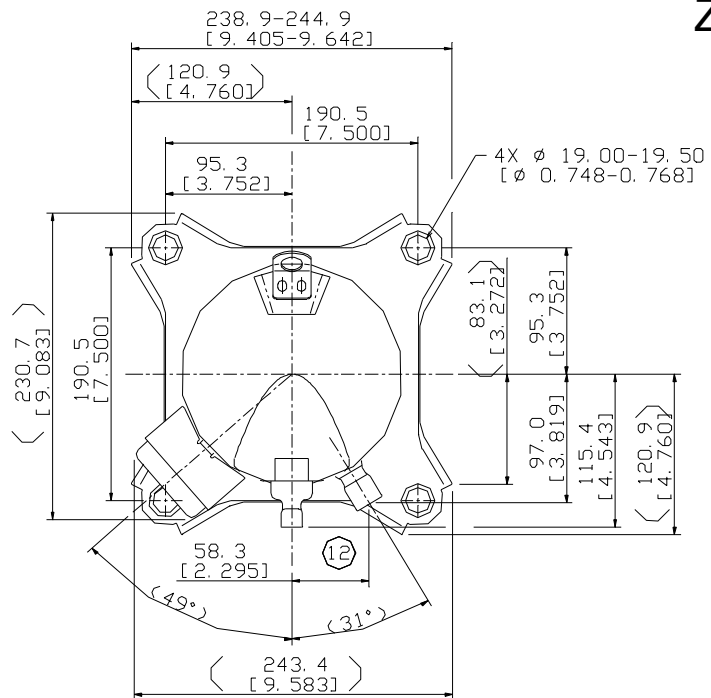

ZP23K3E to ZP41K3E

	A \pm 3,0	B	C \pm 3,0	D \pm 3,0
ZP23K3E, ZP26K3E	362,2	338,4	244,6	202,4
ZP32K3E	383,8	358,0	264,2	222,0
ZP41K3E	397,5	371,5	277,9	236,8