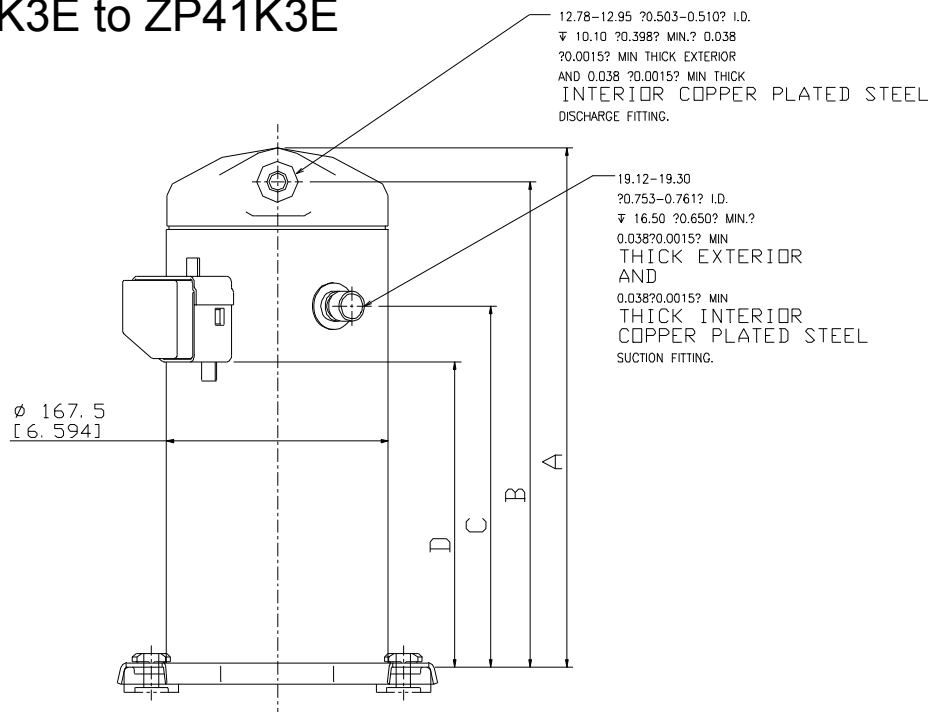

ZP23K3E to ZP41K3E

	A \pm 3,0	B	C \pm 3,0	D \pm 3,0
ZP23K3E, ZP26K3E	362,2	338,4	244,6	202,4
ZP32K3E	383,8	358,0	264,2	222,0
ZP41K3E	397,5	371,5	277,9	236,8